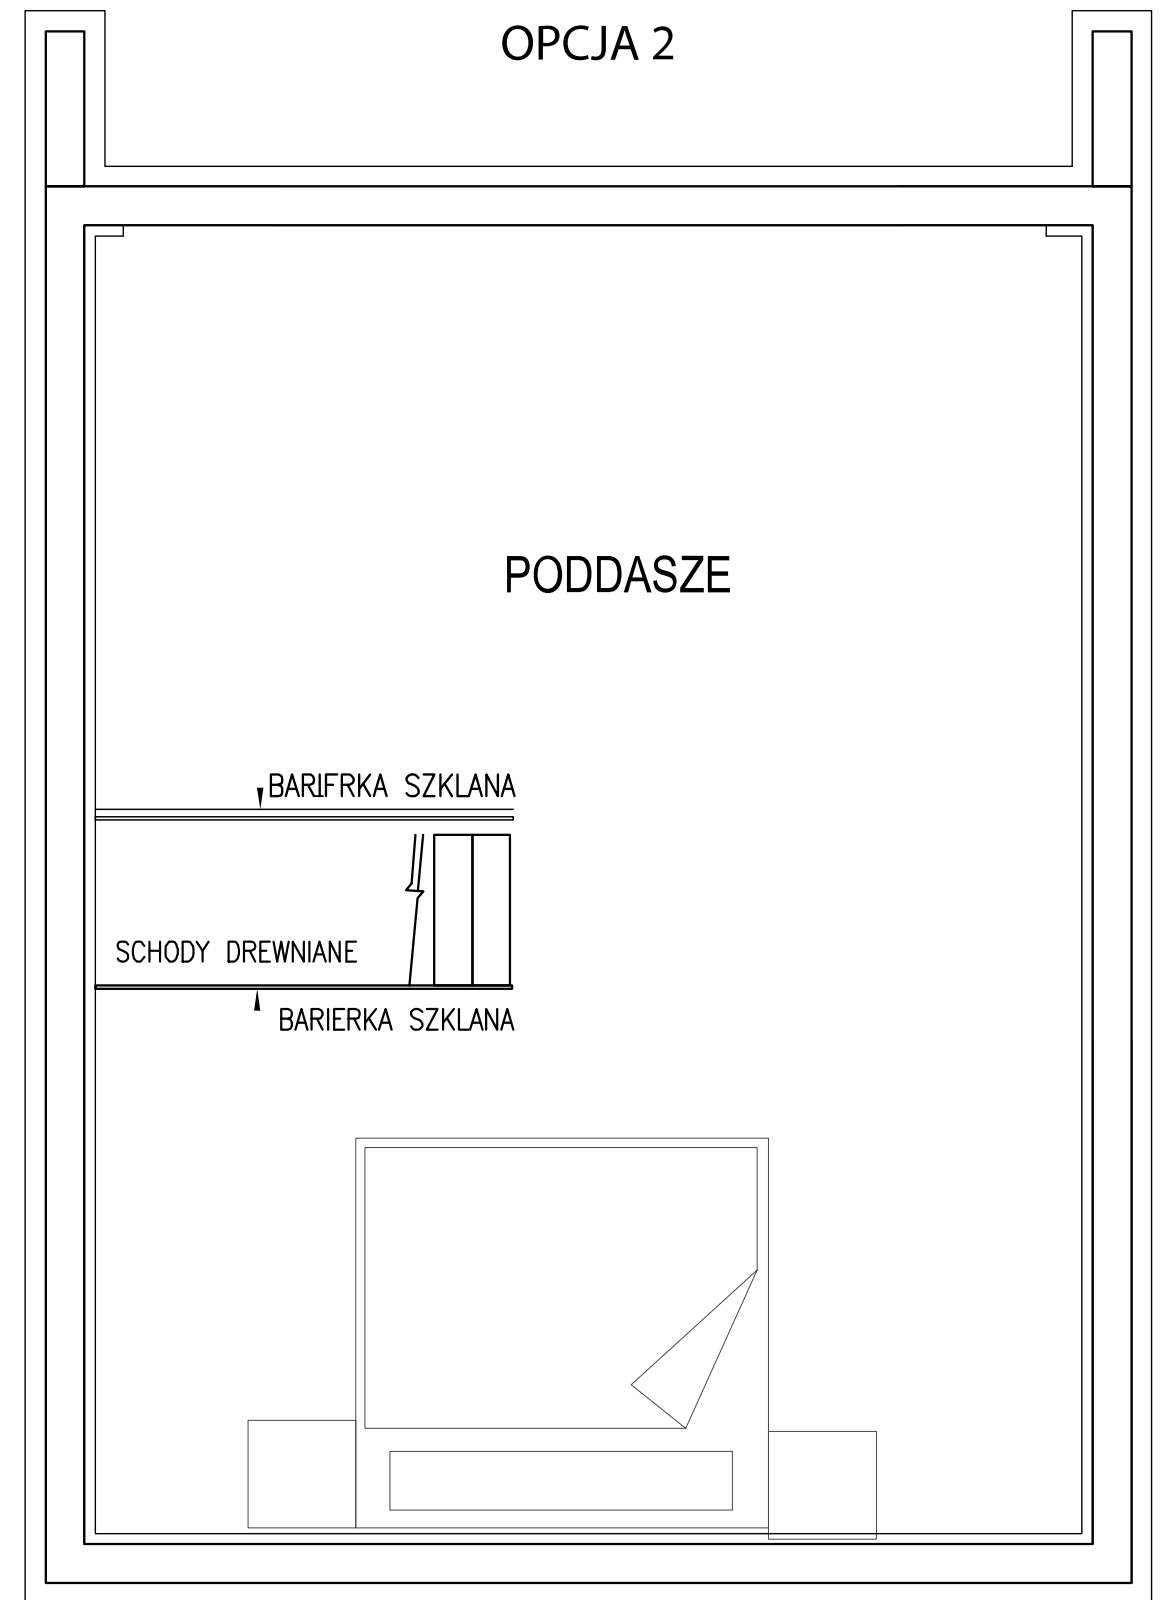

RZUT PODDASZA Z ANTRESOLĄ
SKALA 1:50

RZUT PODDASZA
SKALA 1:50

PODDASZE – ZESTAWIENIE POMIESZCZEŃ	
POMIESZCZENIE	
ANTRESOLA	13,78 m ²
ŁĄCZNIE	13,78 m ²

PODDASZE – ZESTAWIENIE POMIESZCZEŃ	
POMIESZCZENIE	
PODDASZE	25,59 m ²
ŁĄCZNIE	25,59 m ²